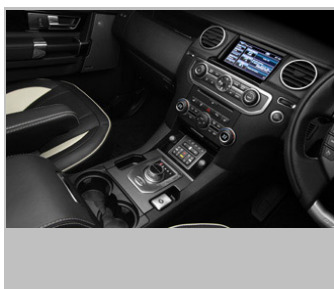

Интерьер

Кожаный салон	OL319-INT-01	по запросу
7 сидений и крышка ящика между передними сидениями		
Монтаж		
Итого		

Комплекты отделки салона		
Цвет: Piano Black (рояльный лак)	OL319-2010-INT-01GB	124 000р.
Цвет: Natural Wood (натуральное дерево) or Carbon (карбон)	OL319-2010-INT-01CF	140 000р.
включает: 4 дверные вставки, рамка вокруг монитора, пепельница и центральная консоль.		
Монтаж		
Итого		